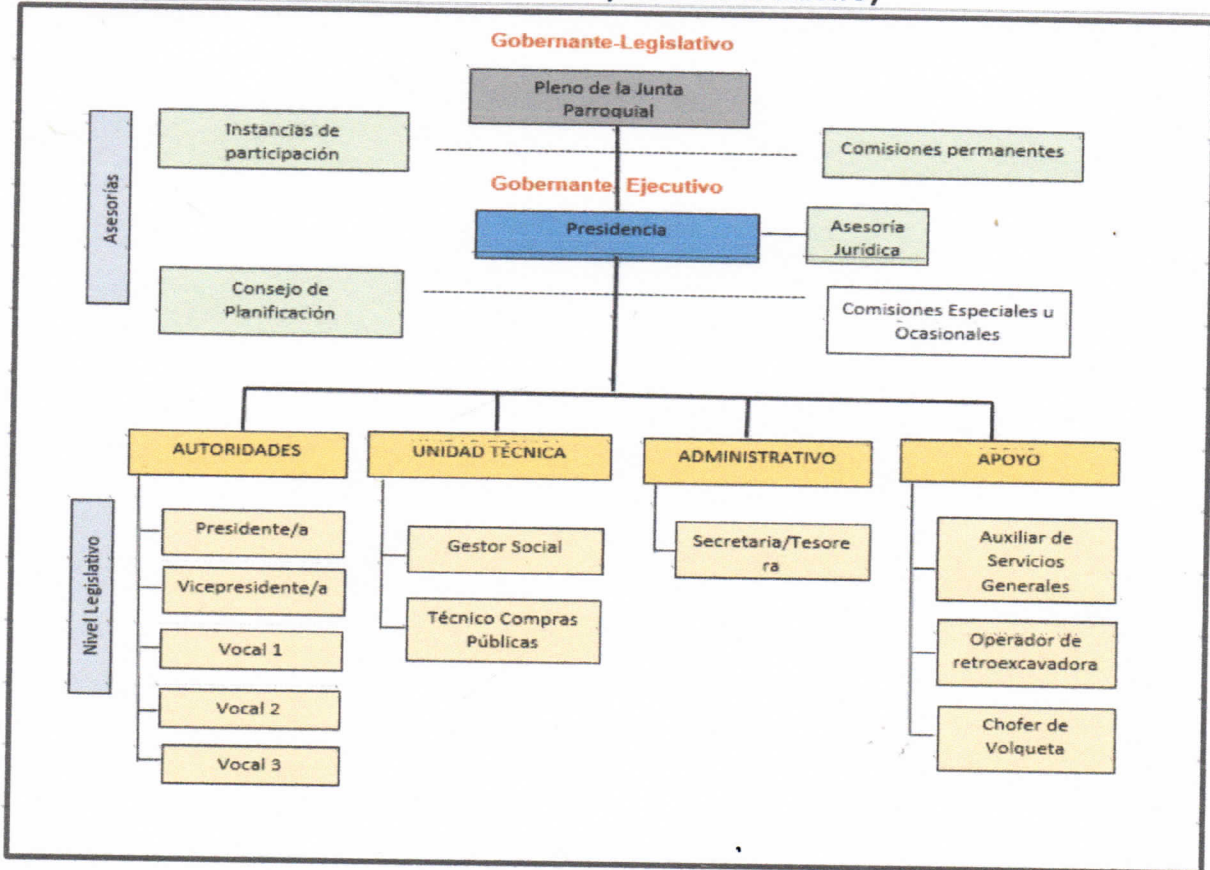

Art. 20.- Estructura Orgánica del GAD Parroquial Rural Monterrey

Art. 21.- Competencias Exclusivas del GAD Monterrey. (Art. 65 COOTAD)