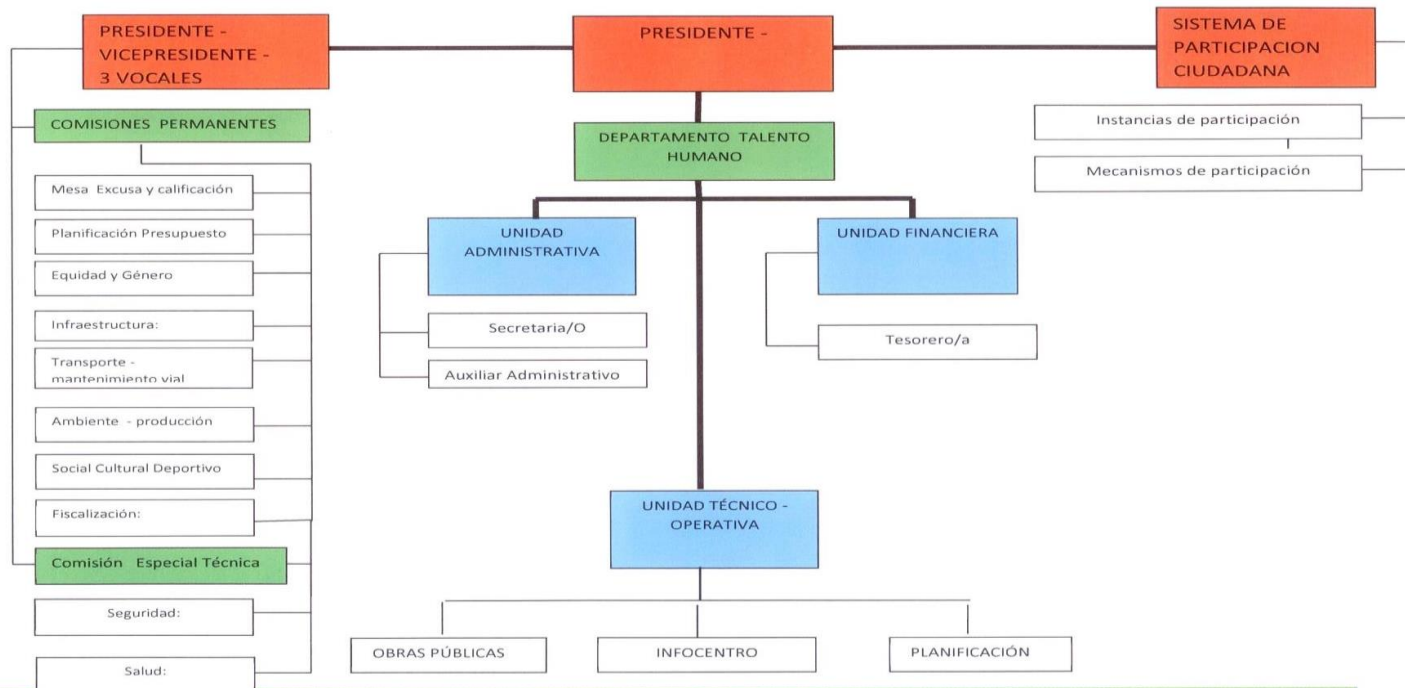

**GOBIERNO AUTÓNOMO DESCENTRALIZADO
PARROQUIAL "EL ROSARIO"
REG. OFIC. N° 13-27/08/92**

Cantón El Empalme - Provincia Del Guayas

ORGANIGRAMA FUNCIONAL DEL GOBIERNO AUTÓNOMO DESCENTRALIZADO PARROQUIAL EL ROSARIO

Cantón El Empalme, vía Manabí Km. 24, frente a la lubricadora El Rosario Teléfono: 09 93-585374. Email: parroquelrosario@hotmail.com . Página web. www.elrosario.gob.ec.

LINK PARA DESCARGAR EL ESTATUTO ORGÁNICO / ESTATUTO POR PROCESOS		Orgánico Funcional
FECHA ACTUALIZACIÓN DE LA INFORMACIÓN:	D/M/A 31/01/2020	
PERIODICIDAD DE ACTUALIZACIÓN DE LA INFORMACIÓN:	Mensual	
UNIDAD POSEEDORA DE LA INFORMACION - LITERAL a1):	Secretaría	
RESPONSABLE DE LA UNIDAD POSEEDORA DE LA INFORMACIÓN DEL LITERAL a1):	Bella Johana Andrade Choéz	
CORREO ELECTRÓNICO DEL O LA RESPONSABLE DE LA UNIDAD POSEEDORA DE LA INFORMACIÓN:	parroquelrosario@hotmail.com	
NÚMERO TELEFÓNICO DEL O LA RESPONSABLE DE LA UNIDAD POSEEDORA DE LA INFORMACIÓN:	05-2323465 EXTENSIÓN (No Aplica por ser linea directa)	