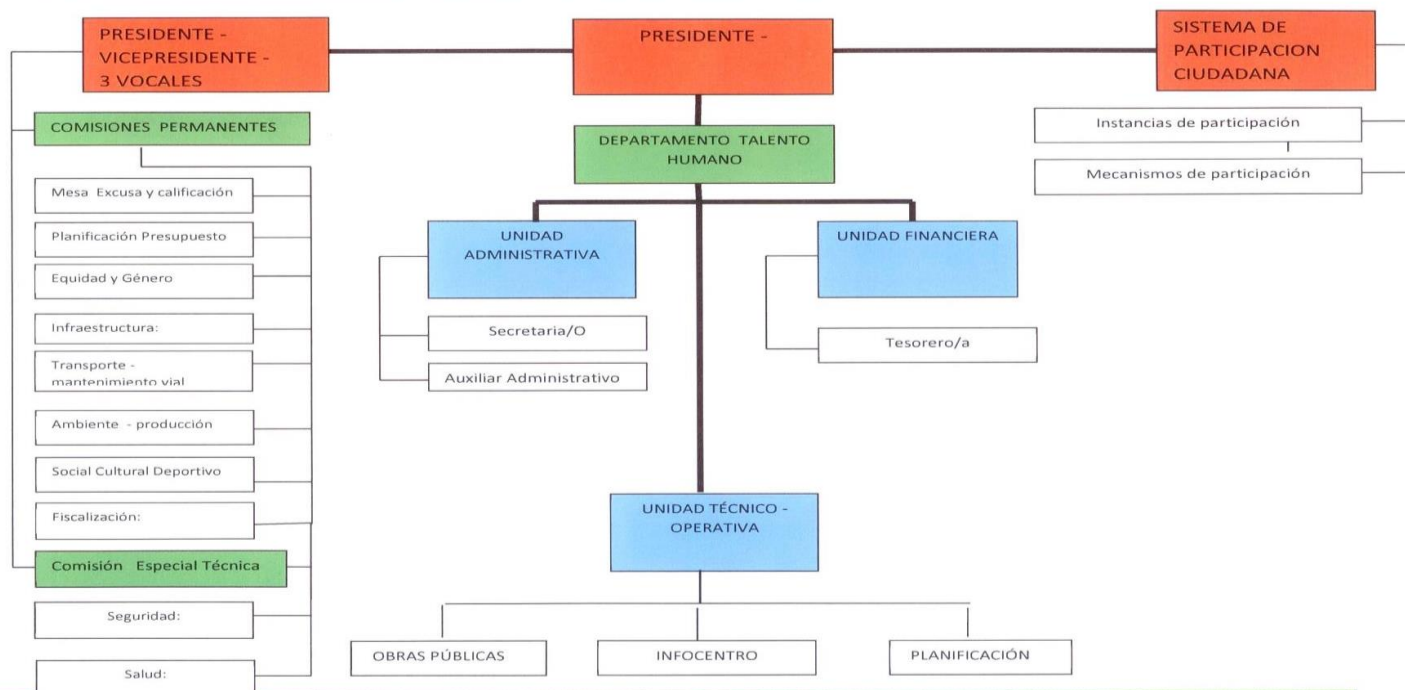

GOBIERNO AUTÓNOMO DESCENTRALIZADO
PARROQUIAL "EL ROSARIO"
REG. OFIC. N° 13-27/08/92

Cantón El Empalme - Provincia Del Guayas

ORGANIGRAMA FUNCIONAL DEL GOBIERNO AUTÓNOMO DESCENTRALIZADO PARROQUIAL EL ROSARIO

Cantón El Empalme, vía Manabí Km. 24, frente a la lubricadora El Rosario Teléfono: 09 93-585374. Email: parroquelrosario@hotmail.com . Página web. www.elrosario.gob.ec.

LINK PARA DESCARGAR EL ESTATUTO ORGÁNICO / ESTATUTO POR PROCESOS