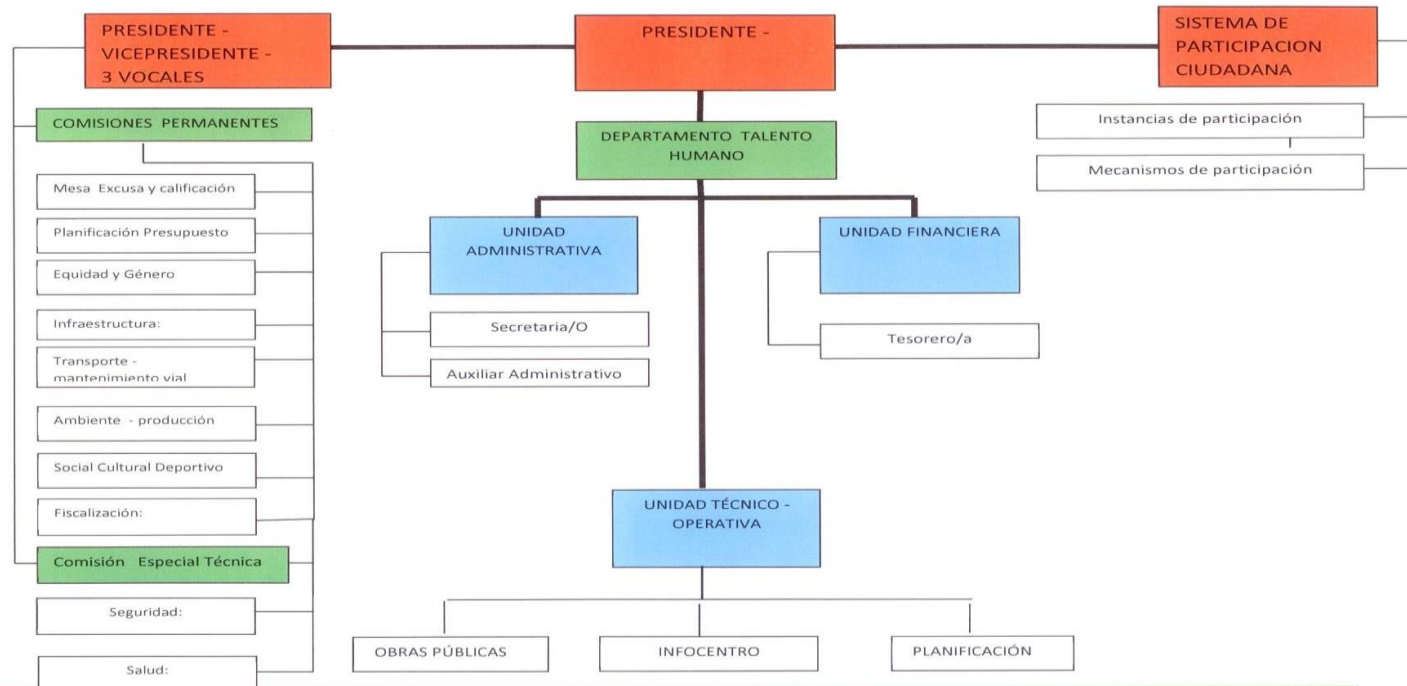

GOBIERNO AUTÓNOMO DESCENTRALIZADO
PARROQUIAL "EL ROSARIO"
REG. OFIC. N° 13-27/08/92

Cantón El Empalme - Provincia Del Guayas

ORGANIGRAMA FUNCIONAL DEL GOBIERNO AUTÓNOMO DESCENTRALIZADO PARROQUIAL EL ROSARIO

Cantón El Empalme, vía Manabí Km. 24, frente a la lubricadora El Rosario Teléfono: 09 93-585374. Email: parroquelrosario@hotmail.com . Página web. www.elrosario.gob.ec.

LINK PARA DESCARGAR EL ESTATUTO ORGÁNICO / ESTATUTO POR PROCESOS