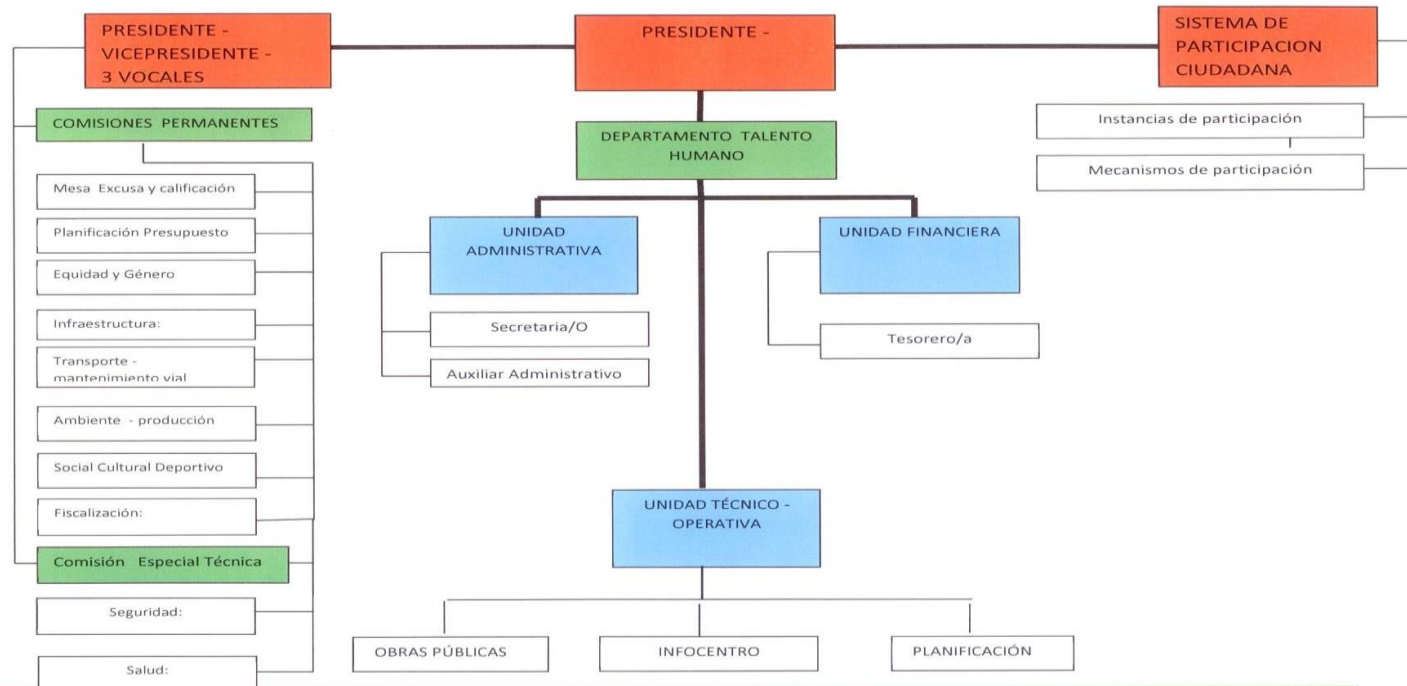

GOBIERNO AUTÓNOMO DESCENTRALIZADO
PARROQUIAL "EL ROSARIO"
REG. OFIC. N° 13-27/08/92

Cantón El Empalme - Provincia Del Guayas

ORGANIGRAMA FUNCIONAL DEL GOBIERNO AUTÓNOMO DESCENTRALIZADO PARROQUIAL EL ROSARIO

Cantón El Empalme, vía Manabí Km. 24, frente a la lubricadora El Rosario Teléfono: 09 93-585374. Email: parroquelrosario@hotmail.com . Página web: www.elrosario.gob.ec.

LINK PARA DESCARGAR EL ESTATUTO ORGÁNICO / ESTATUTO POR PROCESOS